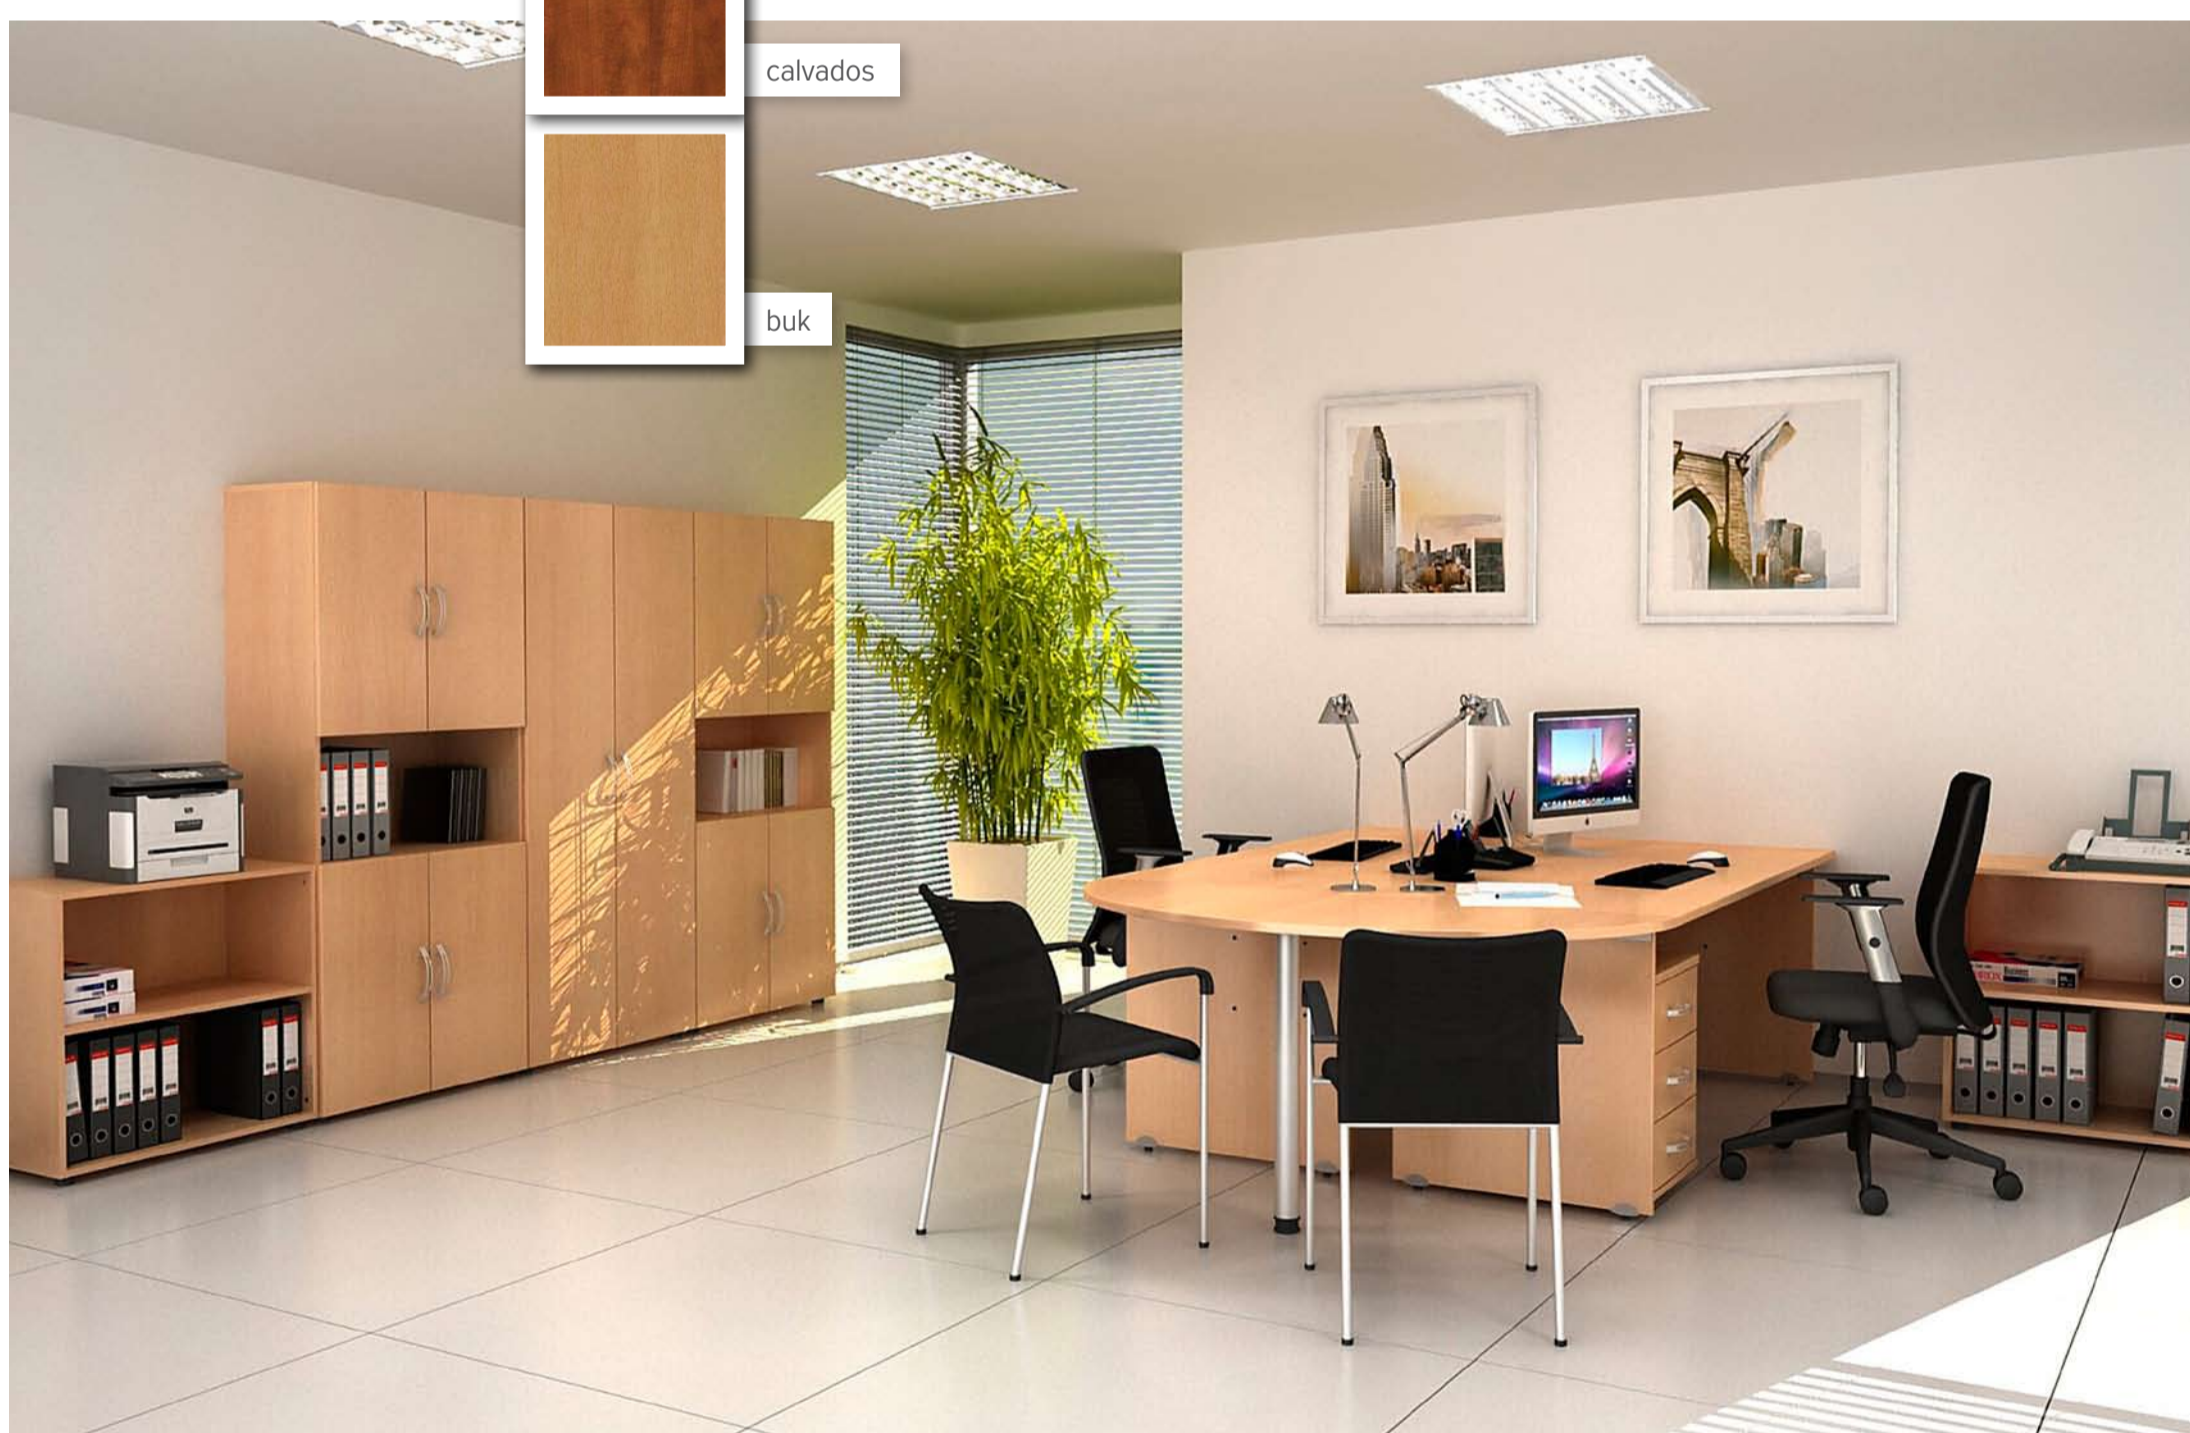

Cenník je platný od 1. 5. 2012.

čerešňa

calvados

buk

PRACOVNÉ STOLY

Pracovné dosky sú stvorené – pre prácu. Majú solidnú hrúbku **25 mm** a ich okraje chráni **2 mm plastová hrana ABS** (dobrý kvalitný štandard), ktorá je odolná proti veľkému a pravidelnému mechanickému aj dynamickému namáhaniu.