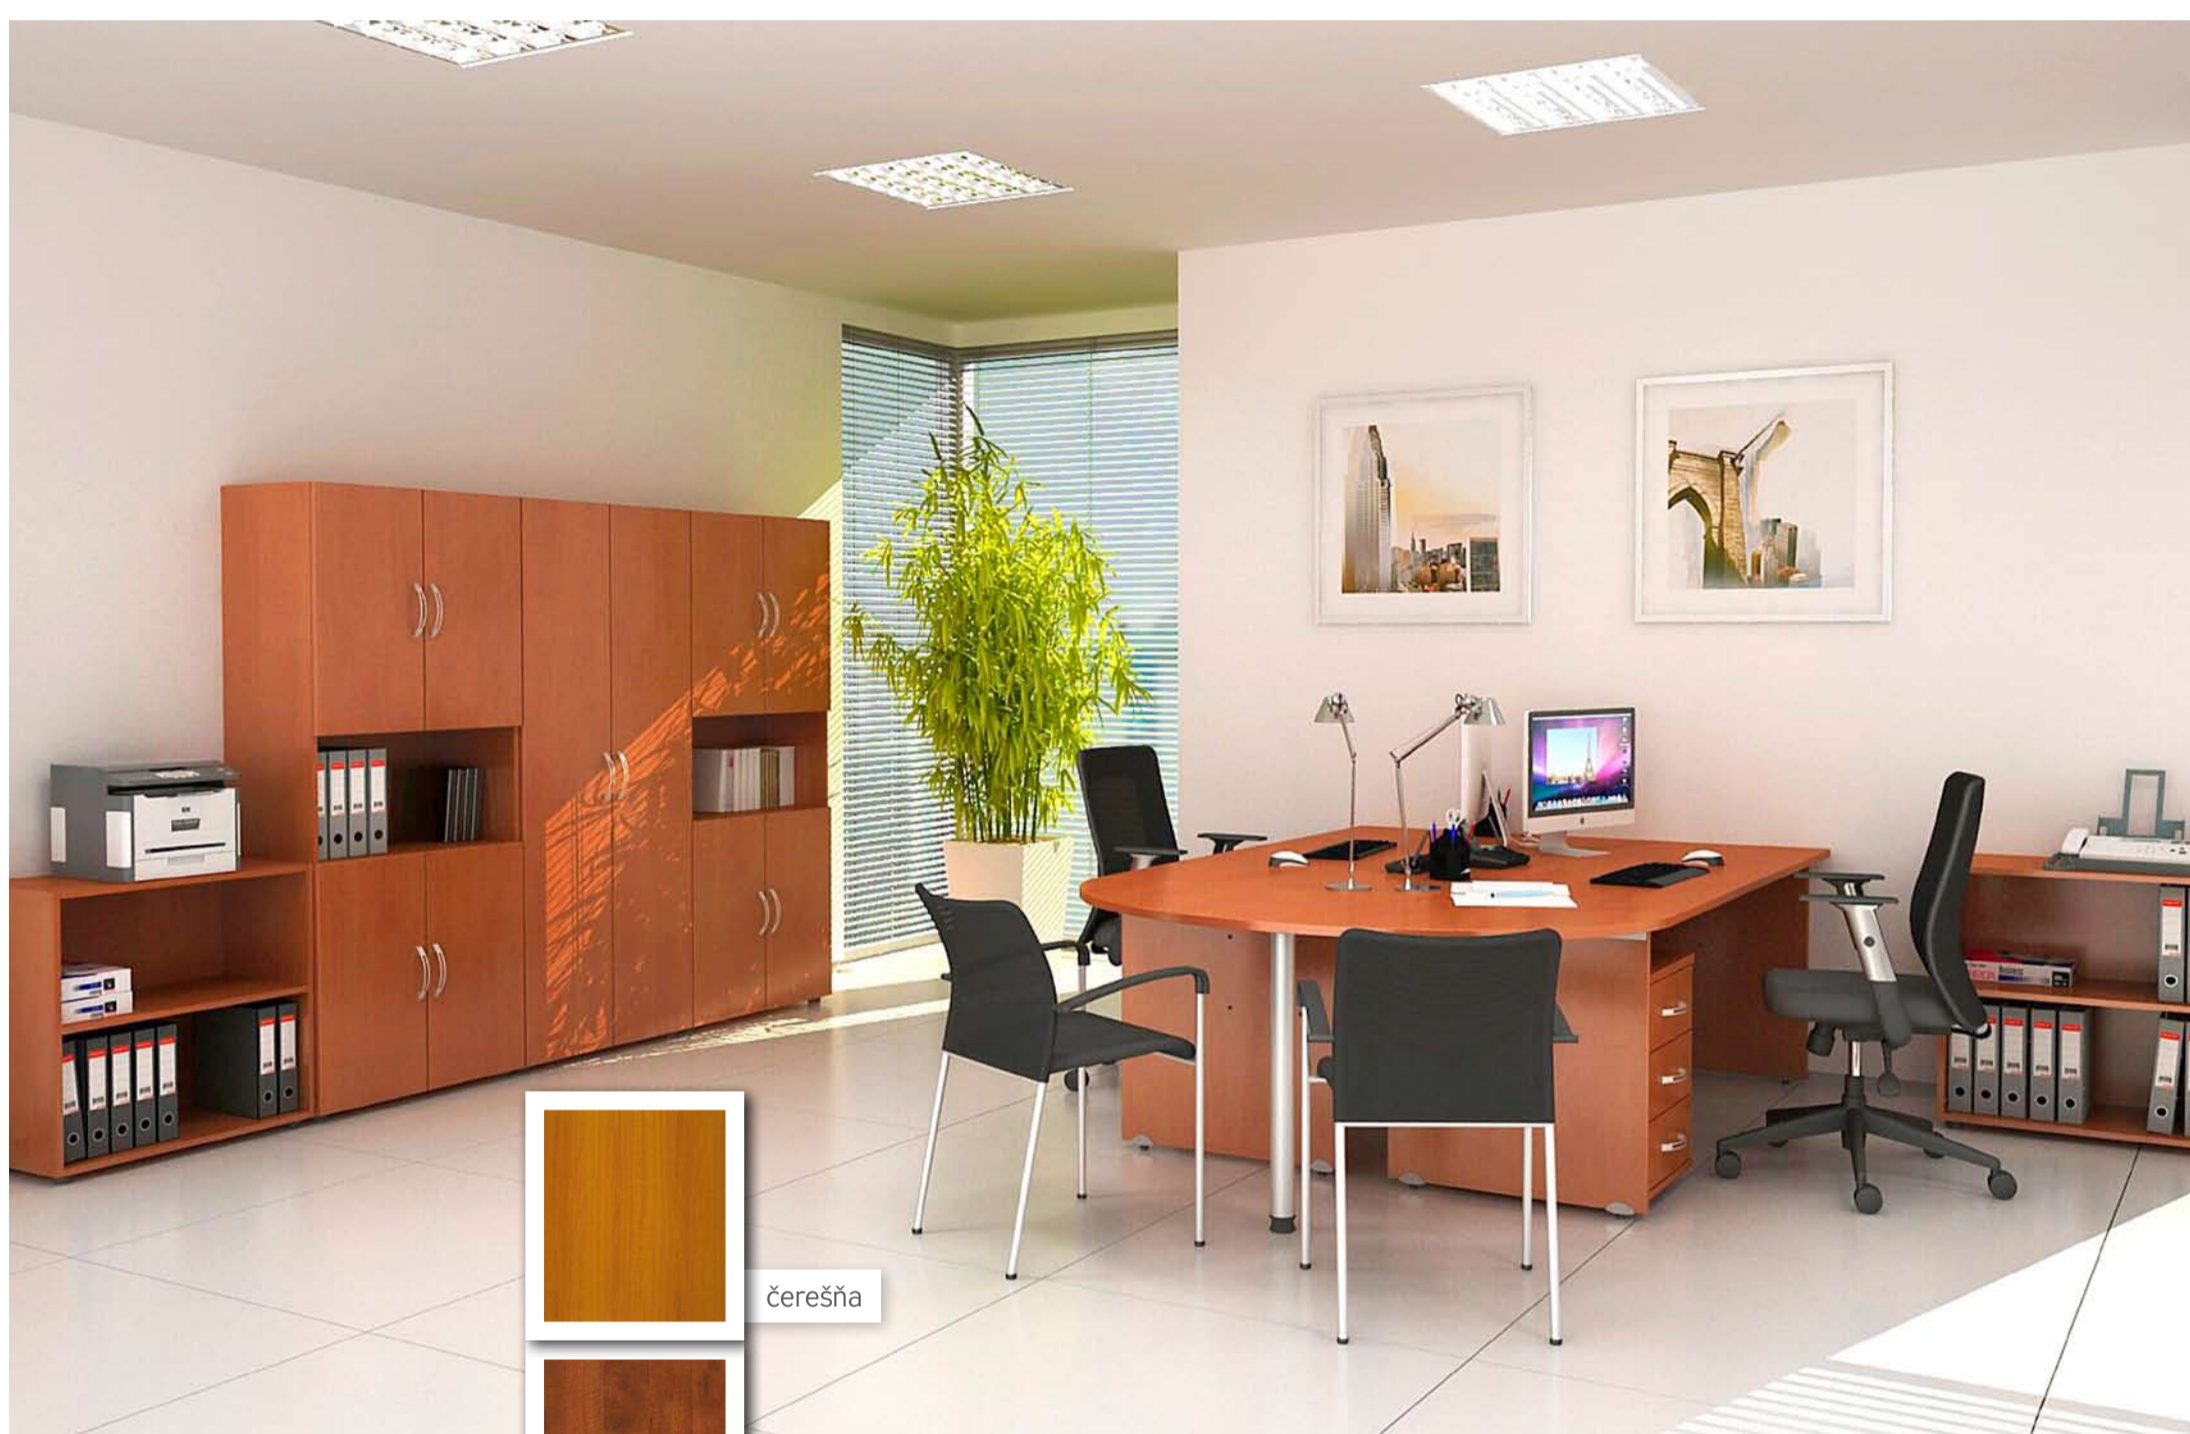

calvados

Nexwel je našou odpoveďou na súčasné potreby trhu: podarilo sa nám skĺbiť výhodnú cenu s kvalitou, na akú ste zvyknutí pri iných značkách v portfóliu OFFICE PRO. Ako? **1** Po prvé, Nexwel je navrhnutý a vyrobený v Českej republike. Skúsený veľkovýrobca a minimalizácia logistických nákladov – to sú hlavné zložky receptu na kvalitný a cenovo dostupný nábytok. **2** Po druhé, Nexwel vyrábame v troch najobľúbenejších farbách – buk, calvados a čerešňa – s veľkým počtom zariaďovacích prvkov. Tým je zaručené, že si naozaj vyberiete. **3** A po tretie, nábytok Nexwel sa vyrába vo veľkom. A to prináša ďalšie úspory. Ucelený rad tejto českej značky obsahuje všetko, čo potrebujete k základnému vybaveniu kancelárie: stoly, skrine, kontajnery a stoličky.

POSÚDTE SAMI:

Stoly vyrábame v hĺbke 80 a 60 cm. Skrine majú pohľadový chrbát, takže okrem problémov s úložným priestorom za vás vyrieši aj otázku členenia kancelárie s prepážkami. Odolné plastové hrany ABS hrúbky 2 mm používame ako pri stoloch, tak aj pri namáhaných častiach skrií a kontajnerov. Nábytok NEXWEL má dvojiročnú záručnú lehotu.

MONTÁŽ

Rad NEXWEL Spar sa montuje veľmi ľahko. Jednotlivé prvky je možné zložiť do zostáv jednoduchým spojovacím systémom. Ten je vždy súčasťou daného prvku. Ku každému prvku je priložený prehľadný návod k montáži.

Cenník je platný od 1. 5. 2012.

čerešňa