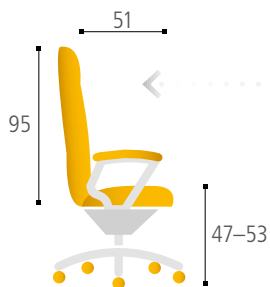

SINOPE

SINOPE

597,7 €

SINOPE MEETING

248,8 €

Jemná talianska koža

Výškové nastavenie
bedrovej opierky

Hĺbkové nastavenie
bedrovej opierky

SINOPE

Koža čierna F05

Koža béžová F02

SINOPE MEETING

Koža čierna F05

Koža béžová F02

- 1 Ergonómia kresla v kombinácii s jemnou kožou poskytuje veľmi pohodlné sedenie
- 2 Certifikáty štátnej skúšobne
- 3 Dômyselný mechanizmus výškovo a hĺbkovo nastaviteľnej bedrovej opierky zaistí správnu ergonómiu sedenia
- 4 Kolieska s mäkkým povrchom umožňujú použitie na tvrdej podlahe aj kobercoch

- 5 Stabilitu a ergonómiu zaisťuje synchronný mechanizmus, ktorým meníte polohu sedáku a operadla zároveň
- 6 Komfortným nastavením sily protiváhy podľa svojej hmotnosti zabezpečíte operadlo proti spätnému zhúpnutiu
- 7 Nosnosť kresla 130 kg
- 8 Záruka 3 roky