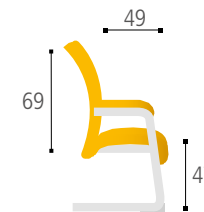

SINOPE

Koža čierna F05

Koža béžová F02

SINOPE MEETING

Koža čierna F05

Koža béžová F02

- 1 Ergonómia kresla v kombinácii s jemnou kožou poskytuje veľmi pohodlné sedenie
- 2 Certifikáty štátnej skúšobne
- 3 Dômyselný mechanizmus výškovo a hĺbkovo nastaviteľnej bedrovej opierky zaistí správnu ergonómiu sedenia
- 4 Kolieska s mäkkým povrchom umožňujú použitie na tvrdej podlahe aj kobercoch