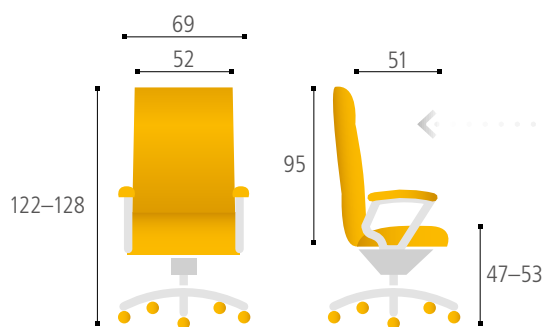

SINOPE

SINOPE

597,7 €

SINOPE MEETING

248,8 €

Jemná talianska koža

Výškové nastavenie
bedrovej opierky

Hĺbkové nastavenie
bedrovej opierky

SINOPE

Koža čierna F05

Koža béžová F02

SINOPE MEETING

Koža čierna F05

Koža béžová F02

- 1 Ergonómia kresla v kombinácii s jemnou kožou poskytuje veľmi pohodlné sedenie
- 2 Certifikáty štátnej skúšobne
- 3 Dômyselný mechanizmus výškovo a hĺbkovo nastaviteľnej bedrovej opierky zaistí správnu ergonómiu sedenia
- 4 Kolieska s mäkkým povrchom umožňujú použitie na tvrdej podlahe aj kobercoch

- 5 Stabilitu a ergonómiu zaisťuje synchronný mechanizmus, ktorým meníte polohu sedáku a operadla zároveň
- 6 Komfortným nastavením sily protiváhy podľa svojej hmotnosti zabezpečíte operadlo proti spätnému zhúpnutiu
- 7 Nosnosť kresla 130 kg
- 8 Záruka 3 roky