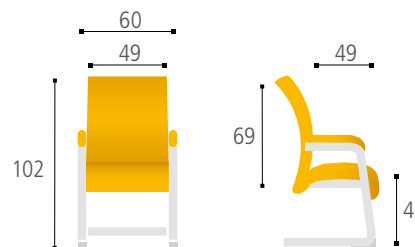

SINOPE

Koža čierna F05

Koža béžová F02

SINOPE MEETING

Koža čierna F05

Koža béžová F02

- 1 Ergonómia kresla v kombinácii s jemnou kožou poskytuje veľmi pohodlné sedenie
- 2 Certifikáty štátnej skúšobne
- 3 Dômyselný mechanizmus výškovo a hĺbkovo nastaviteľnej bedrovej opierky zaistí správnu ergonómiu sedenia
- 4 Kolieska s mäkkým povrchom umožňujú použitie na tvrdej podlahe aj kobercoch